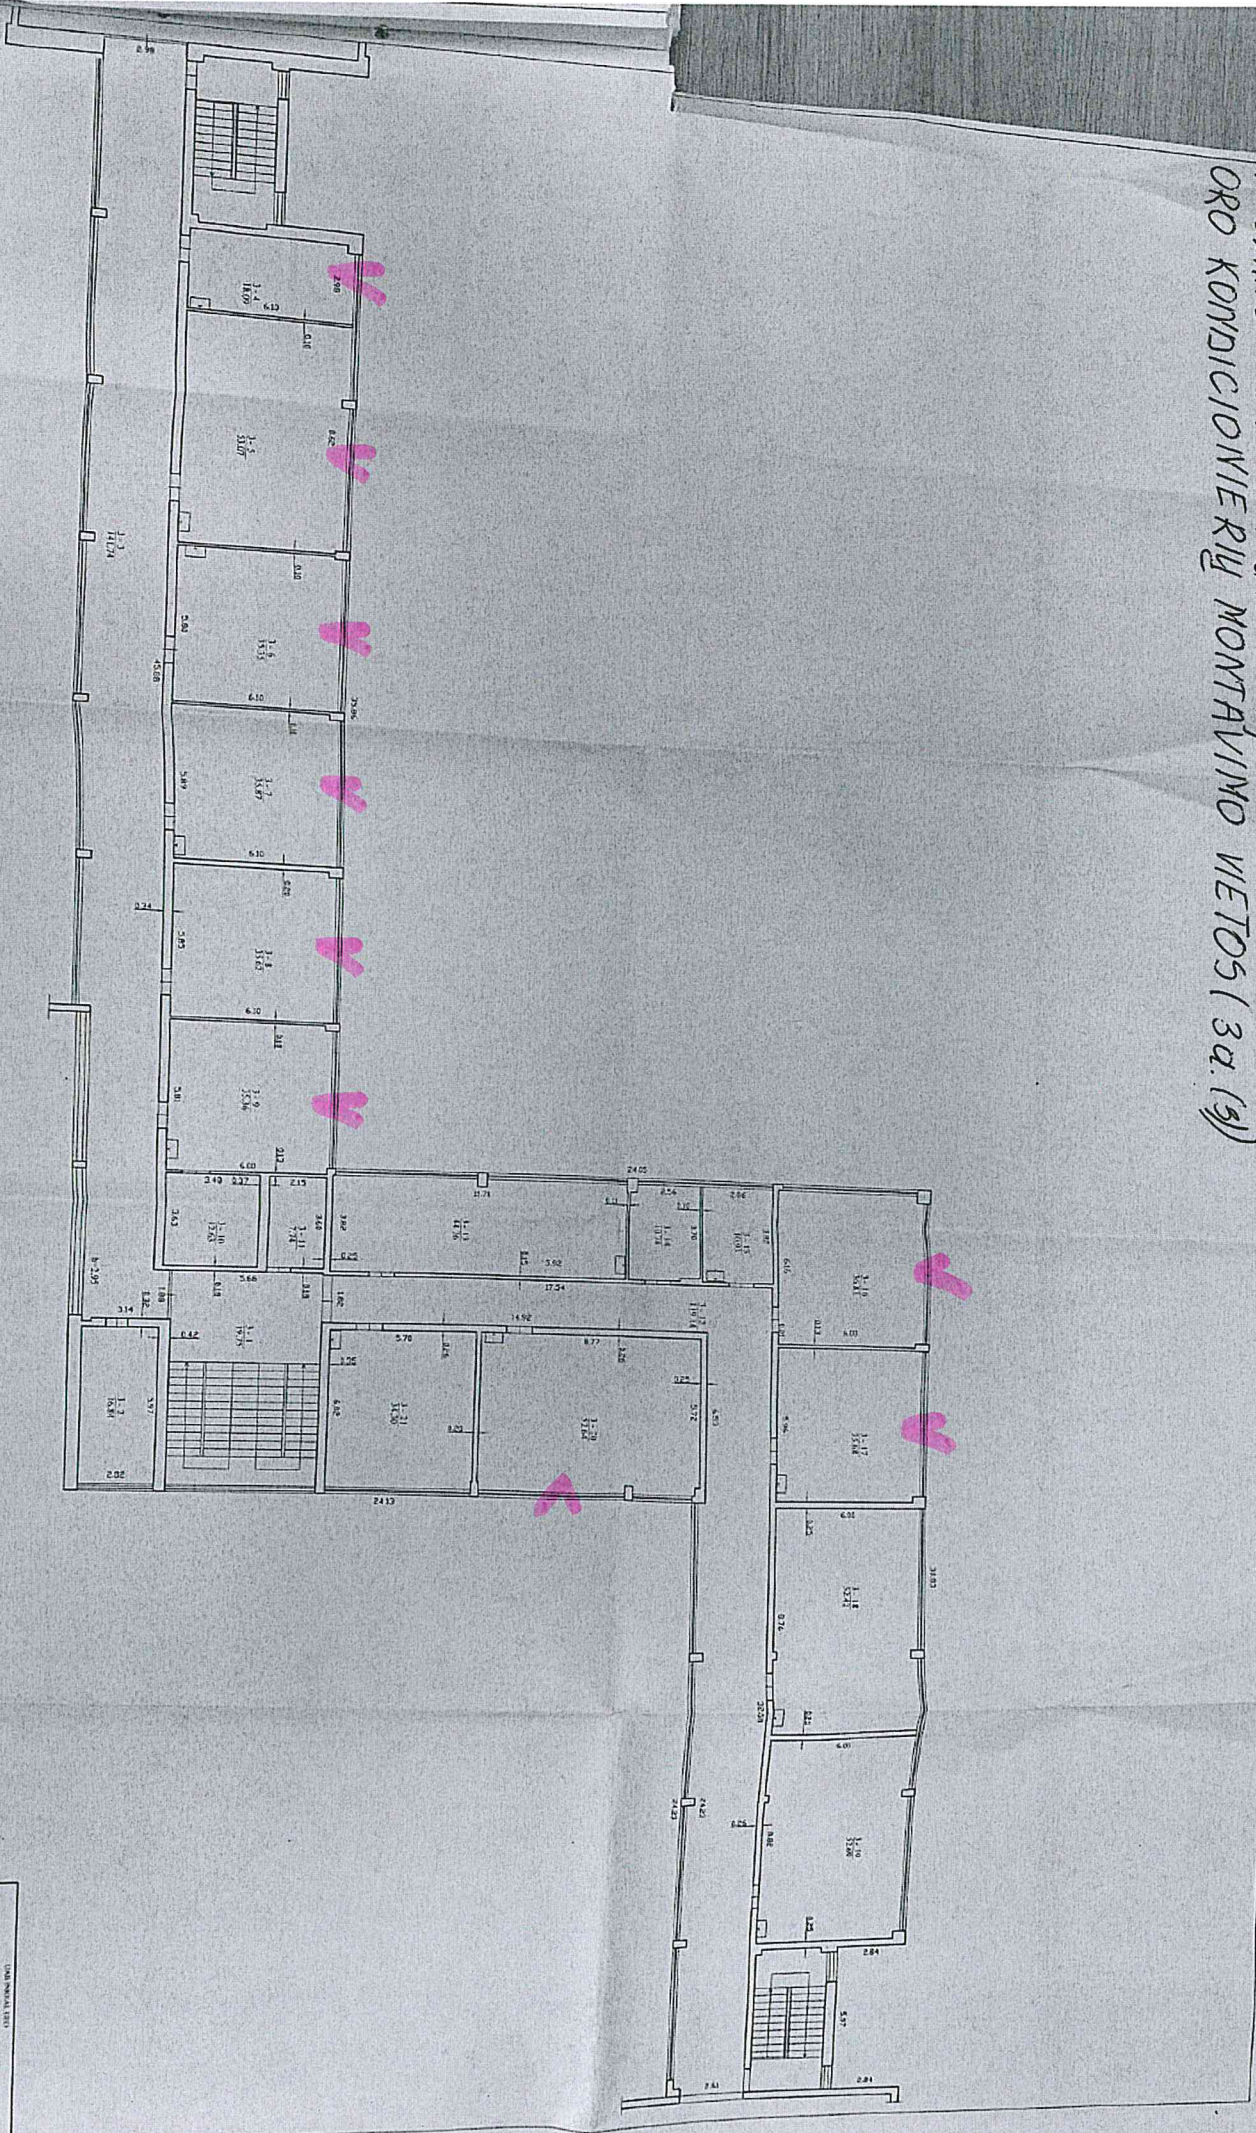

M. SLANČIAUSKŲ PROGIMNAZIJĄ
ORO KONDICIONIERIŲ MONTAVIMO VIETOS (3d. (3))