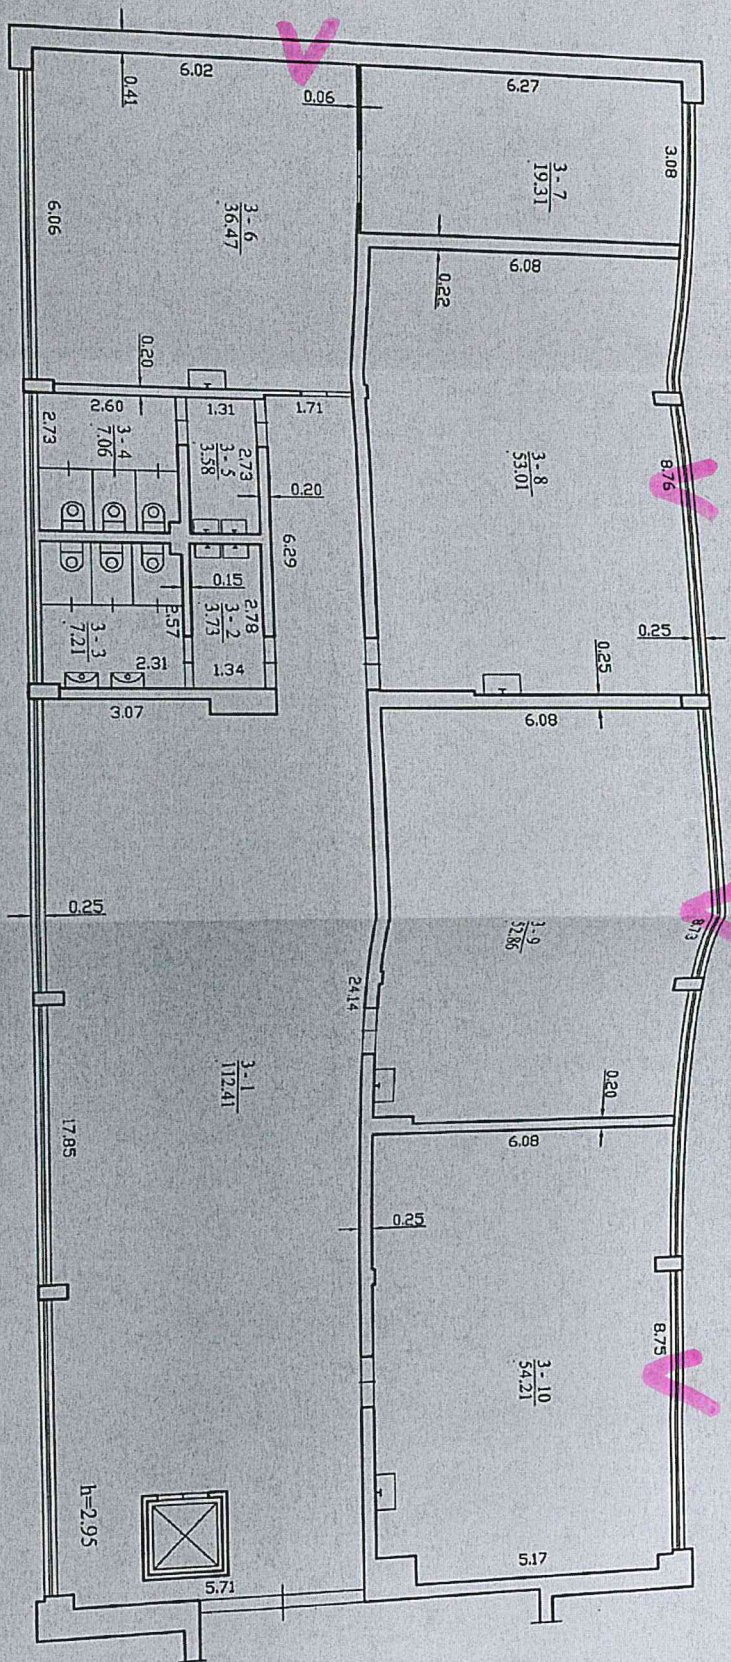

M. SLANCIANUSKO PROGINNAZIJŲ
 ORO KONDICIONIERIŲ MONTAVIMO VIETOS (3a. (2))

UAB INREAL GEO		Licencijos Nr. 2M-M-484-2008-07-11	
Pardigos	V. pavarde	Pasiras	Data
Montuoke	L. Motiejūnaitė	2015-10-26	
Trecio aukšto planas		1:100	
Joniskio r. sav. Joniskio m. Pakryčio g. 19			
Sudarytas pagal 2015-10-26	Pasiruošimo planą	4C3b	
Kadastriinių analizių duomenis			